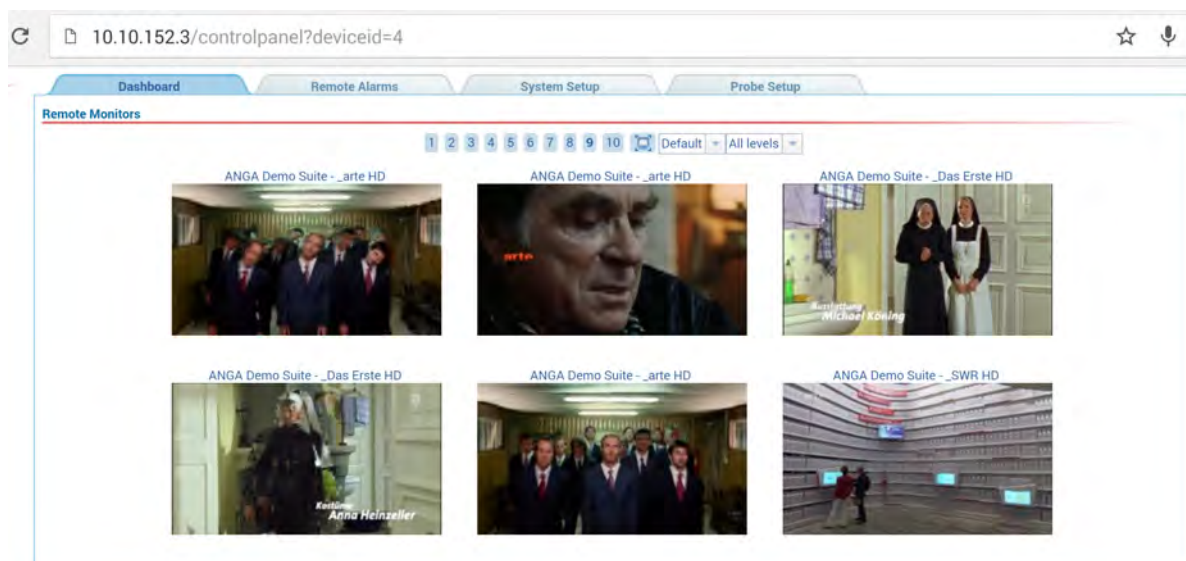

Визуальный контроль каналов через WEB